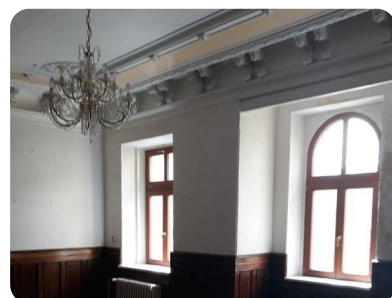

Pronájem kancelářského prostoru v centru Jablonce nad Nisou (42m²)

Energetická náročnost **G**

Lokalita:

Jablonec nad Nisou, Jungmannova

Cena

110 Kč za m²/měsíc

Číslo nabídky

N59500