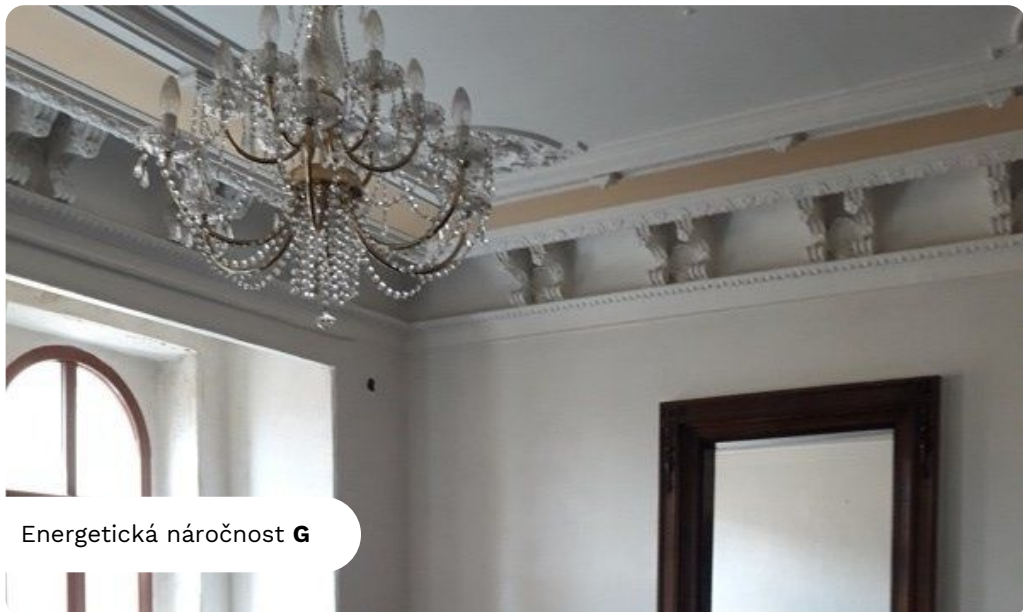

Pronájem kancelářského prostoru v centru Jablonce nad Nisou (42m²)

Energetická náročnost **G**

Lokalita:

Jablonec nad Nisou, Jungmannova

Cena

110 Kč za m²/měsíc

Číslo nabídky

N59500