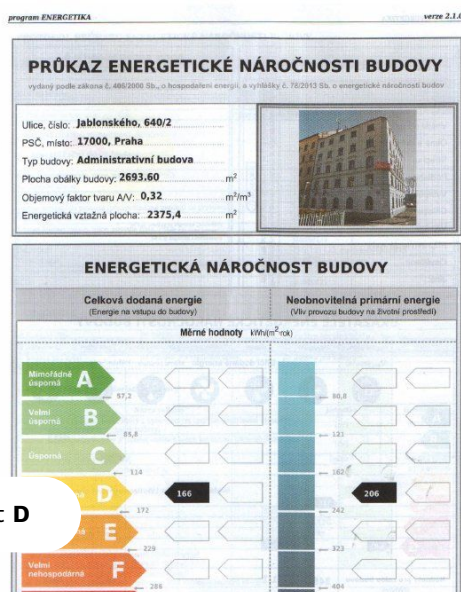

Pronájem kanceláře 20 m², ulice Jablonského, Praha 7 - Holešovice.

Energetická náročnost **D**

Lokalita:

Praha 7, Jablonského

Číslo nabídky

N61471

Popis

Pronájem kanceláře 20 m², ulice Jablonského, Praha 7 - Holešovice. Jedná se o kancelář, která se nachází ve 2. patře kancelářské budovy. Dobrá dostupnost MHD.