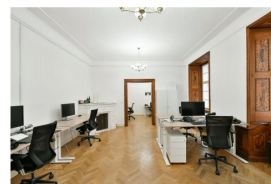

Pronájem kanceláří v centru města, Praha 1 - Staré Město, ulice Karlova.

Lokalita:

Praha 1, Karlova

Číslo nabídky

N61910

Popis

Pronájem kanceláří v centru města, Praha 1 - Staré Město, ulice Karlova. Jedná se o kancelářské prostory 102 m² v pěší dostupnosti metra Můstek. Situované v 5. patře reprezentativní budovy s 24 hodinovou recepcí a ostrahou. V okolí restaurace, kavárny. Tyto kanceláře si Vám dovolujeme vřele doporučit. Pro více informací kontaktujte uvedeného makléře.