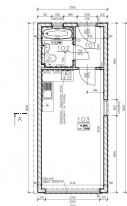

Prodej stavebního pozemku s projektem - Zeměchy