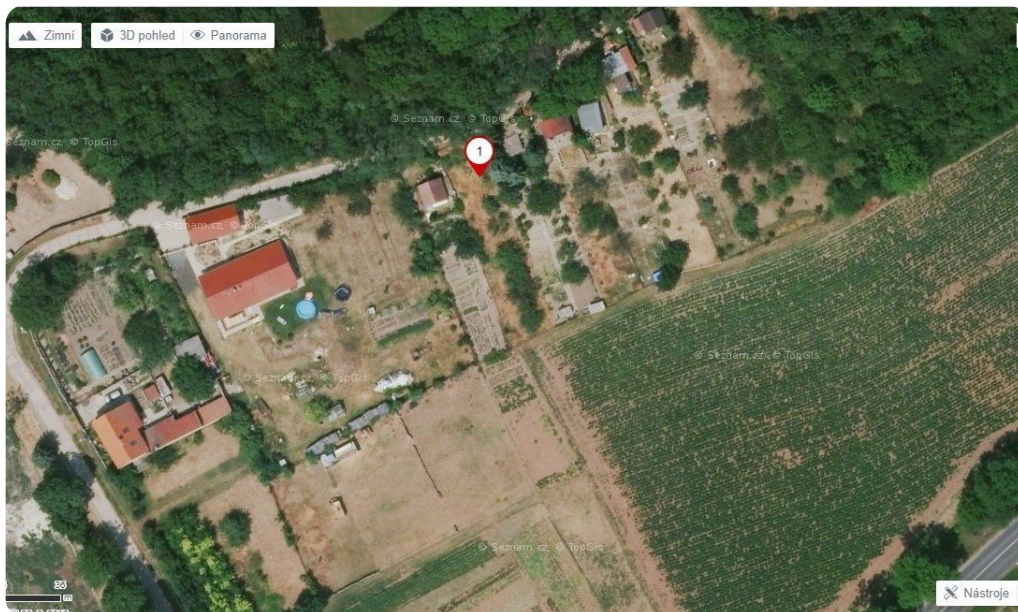

Prodej stavebního pozemku s projektem - Zeměchy

Lokalita:
Jimlín

Cena

490 000 Kč

Číslo nabídky
N62518

Popis

Nabízíme pozemek s projektem na výstavbu rekreačního objektu o celkové ploše 432 m². Obec Zeměchy – Jimlín, cca 10 minut jízdy autem od Loun, 50 minut jízdy z Prahy.

Na stavebním úřadě jsou již podané všechny potřebné dokumenty.

Úřad územního plánování možnost výstavby chaty schválil.

Elektřina je na hranici pozemku, voda je cca 15 m od pozemku a kanalizace je potřeba řešit jímkou. Od vodáren je vydán souhlas s napojením, ale pro samotné provedení napojení je ještě potřeba souhlas stav.úřadu (spolu s domem).

V případě zájmu předáme kontakt na stavební firmu, která dokončí výstavbu dle navrženého projektu.

**Jaroslav
Bellada**

723 364 824

bellada@soccer-reality.cz