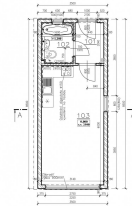

Prodej stavebního pozemku s projektem - Zeměchy