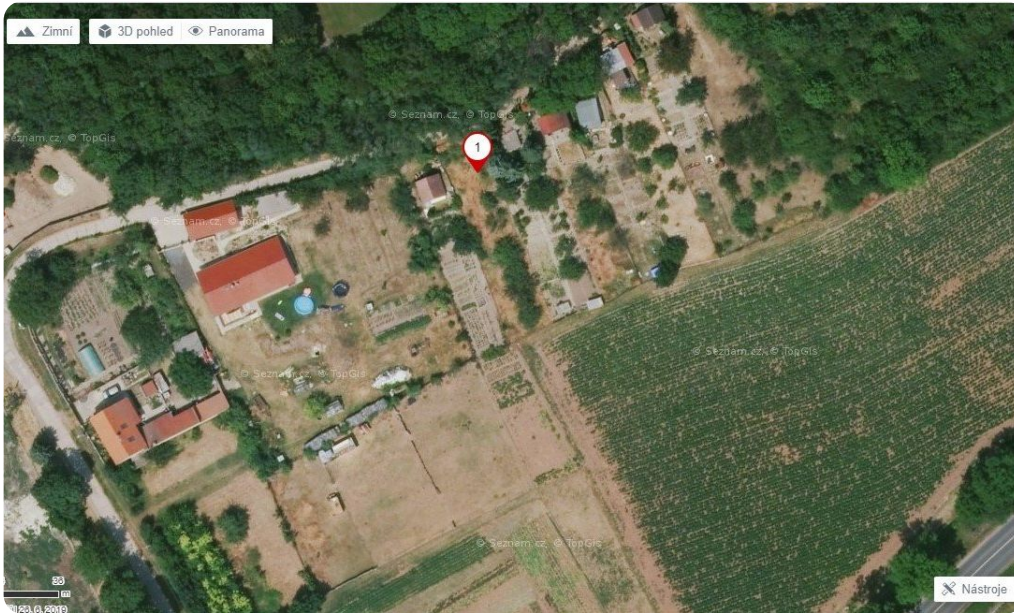

Prodej stavebního pozemku s projektem - Zeměchy

Lokalita:

Jimlín

Cena

490 000 Kč

Číslo nabídky

N62518

Popis

Nabízíme pozemek s projektem na výstavbu rekreačního objektu o celkové ploše 432 m². Obec Zeměchy – Jimlín, cca 10 minut jízdy autem od Loun, 50 minut jízdy z Prahy.

Na stavebním úřadě jsou již podané všechny potřebné dokumenty.

Úřad územního plánování možnost výstavby chaty schválil.

Elektřina je na hranici pozemku, voda je cca 15 m od pozemku a kanalizace je potřeba řešit jímkou. Od vodáren je vydán souhlas s napojením, ale pro samotné provedení napojení je ještě potřeba souhlas stav.úřadu (spolu s domem).

V případě zájmu předáme kontakt na stavební firmu, která dokončí výstavbu dle navrženého projektu.

723 364 824

bellada@soccer-reality.cz