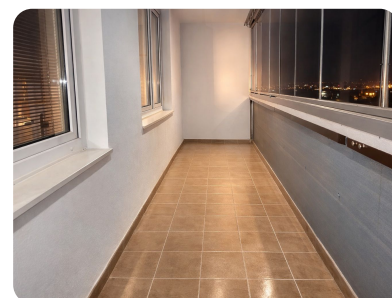

Lokalita:

Praha 8, Písečná

Cena

13 000 Kč za měsíc

Číslo nabídky

N63034

+3.500,-Kč/ měsíc poplatky včetně energií, druhá osoba +500,-Kč/m

Popis

Soccer Reality vám zprostředkuje pronájem světlého bytu 1+kk s lodžii a sklepem o celkové výměře 25 m2 v žádané a klidné lokalitě Praha 8 – Troja, ulice Písečná.

Toužíte po klidném a bezpečném bydlení s nádherným výhledem a velkorysou lodžii? Oceníte také prostorný, uzamykatelný sklep, kam pohodlně uložíte vše potřebné?

Byt s úžasným výhledem se nachází v 6. patře udržovaného panelového domu, pouhé 3 minuty autobusem od metra C – Kobylisy. Lokalita nabízí ideální kombinaci zeleně, klidu a výborné dostupnosti do centra.

Byt je v původním stavu a disponuje základním vybavením – kuchyňskou linkou v kuchyňském koutě s oknem, lednicí, plynovým sporákem, sedačkou a postelí. Koupelna má umakartové jádro. Velkou předností je prostorná lodžie, která poskytuje příjemné místo pro relax a krásný výhled do okolí.

V suterénu domu je k dispozici praktický, uzamykatelný sklep o velikosti cca 3 m2, ideální pro uskladnění kol, lyží, pneumatik či sezónních věcí.

V docházkové vzdálenosti od metra Kobylisy najdete kompletní občanskou vybavenost – obchody, restaurace, kavárny i další služby. Samozřejmostí je výborná dostupnost MHD – tramvaje, autobusy i metro C.

Domácí mazlíček (kočka, králík apod.) nevádí.

Byt je volný až od 1.6.2026

**Jaroslav
Šesták**

☎ 605 172 214

✉ sestak@soccer-reality.cz