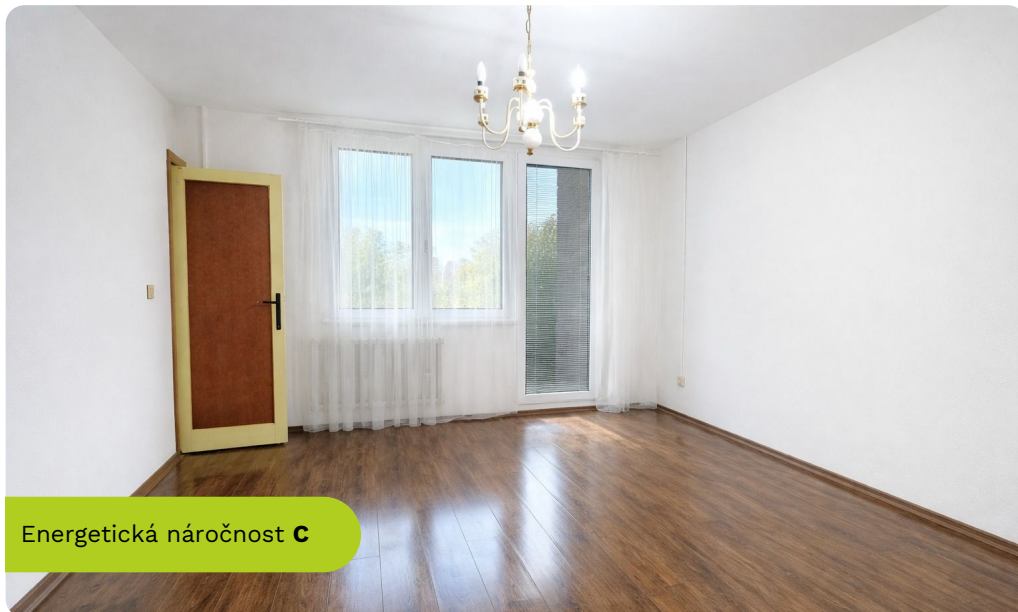

Pronájem bytu 1+kk/L/S, 25 m2, Praha 8 - Troja, ul. Písečná.

Energetická náročnost **C**