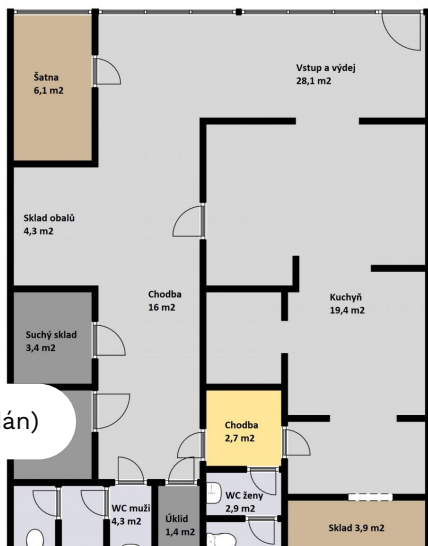

## Pronájem prostoru pro kuchyni na rozvoz, 95 m<sup>2</sup>, Praha 10 - Strašnice, Gutova

PENB G (průkaz nedodán)

Lokalita:

**Praha 10, Gutova**

Cena

**35 000 Kč za měsíc**

Číslo nabídky

**N63400**

+tel a plyn

Popis

Pronájem prostoru pro kuchyni na rozvoz, 95 m<sup>2</sup>, Praha 10 - Strašnice, Gutova.

Hledáte výrobní prostory? Potřebujete místo na keramickou dílnu či sklad?

Nově vybudovaný komerční prostor je ideální pro umístění kuchyně na výrobu hotových jídel, polévek, pizzy, burgerů, sendvičů, baget apod. Jen 450 m od stanice metra A - Strašnická, přímo u tramvajové zastávky Na hroudě (tram linky 22, 26, 7).