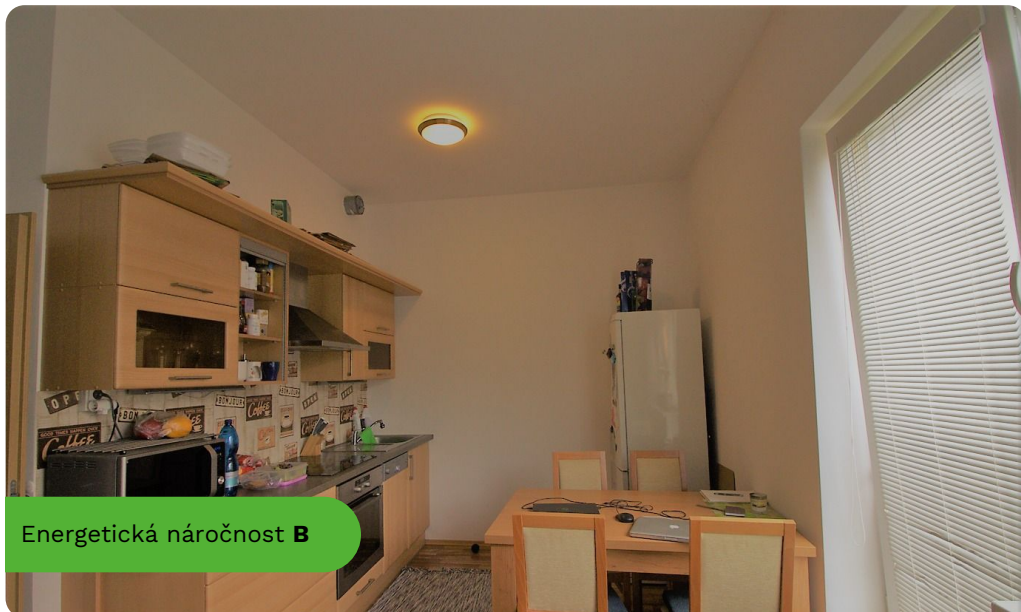

## Pronájem krásného bytu 2+kk, 45m2, Praha 4 - Modřany, Písařská

Energetická náročnost B

Lokalita:

**Praha 12, Písařská**

Číslo nabídky

**N63492**

Popis

Pronájem krásného bytu 2+kk, 45 m2, Praha 4 - Modřany, Písařská

Toužíte po klidném bydlení v moderní novostavbě v blízkosti zeleně a řeky? Potřebujete zařízený byt s výbornou dostupností MHD?

Útulný byt se nachází ve 3. N.P. moderní novostavby v Modřanech v ulici Písařská, přímo u rekreační oblasti na břehu Vltavy se spoustou cyklotras s výbornou dopravní dostupností do centra. Byt nabízí dva neprůchozí pokoje a krásný výhled do tichého vnitrobloku.

Součástí bytu je kvalitní kuchyňská linka vč. vestavných spotřebičů - keramická varná deska, elektrická trouba, rychlovarná konvice, myčka nádobí, digestoř, chladnička s mrazákem, v koupelně pračka se sušičkou. Komody, skříně a sedačka jsou součástí.