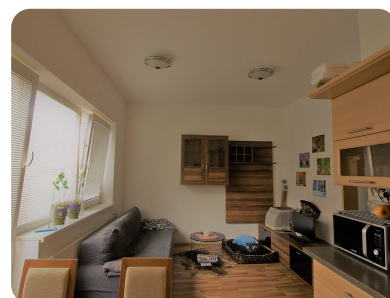

## Pronájem krásného bytu 2+kk, 45m2, Praha 4 - Modřany, Písařská

Energetická náročnost B

Lokalita:

**Praha 12, Písařská**

Číslo nabídky

**N63492**

Popis

Pronájem krásného bytu 2+kk, 45 m2, Praha 4 - Modřany, Písařská

Toužíte po klidném bydlení v moderní novostavbě v blízkosti zeleně a řeky? Potřebujete zařízený byt s výbornou dostupností MHD?

Útulný byt se nachází ve 3. N.P. moderní novostavby v Modřanech v ulici Písařská, přímo u rekreační oblasti na břehu Vltavy se spoustou cyklotras s výbornou dopravní dostupností do centra. Byt nabízí dva neprůchozí pokoje a krásný výhled do tichého vnitrobloku.

Součástí bytu je kvalitní kuchyňská linka vč. vestavných spotřebičů - keramická varná deska, elektrická trouba, rychlovarná konvice, myčka nádobí, digestoř, chladnička s mrazákem, v koupelně pračka se sušičkou. Komody, skříně a sedačka jsou součástí.