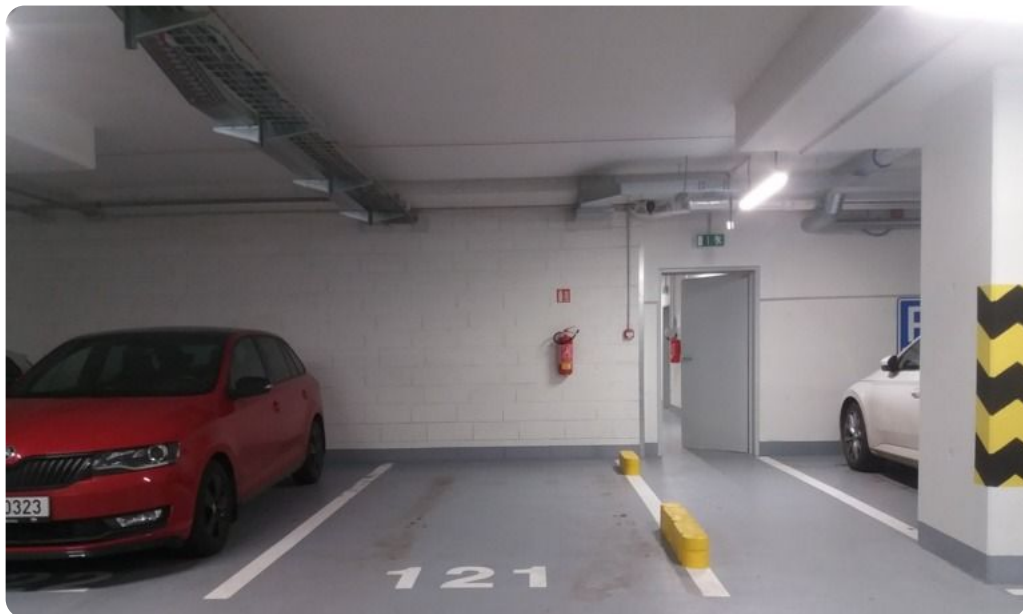

Pronájem bezpečného vnitřního parkovacího místa, Praha 8 - Čimice , Hrašeho

Lokalita:

Praha 8, Hrašeho

Cena

2 000 Kč za měsíc

Číslo nabídky

N64059

Popis

Pronájem bezpečného vnitřního parkovacího místa, Praha 8 - Čimice, Hrašeho.

Potřebujete bezpečné a prostorné vnitřní parkovací místo?

Parkovací místo se nachází v prvním podzemním podlaží moderní novostavby z roku 2022 a je vybaveno dálkovým ovládáním garážových vrat.

Podzemní prostory jsou dále vybaveny bezpečnostními kamerami a splňují poslední bezpečnostní normy. Lze sem pohodlně zaparkovat i větší rodinný automobil typu Mercedes Vito long, apod.

K dispozici od 1.6.2024

V případě zájmu o pronájem volejte kdykoliv.

**Jaroslav
Šesták**

605 172 214

sestak@soccer-reality.cz