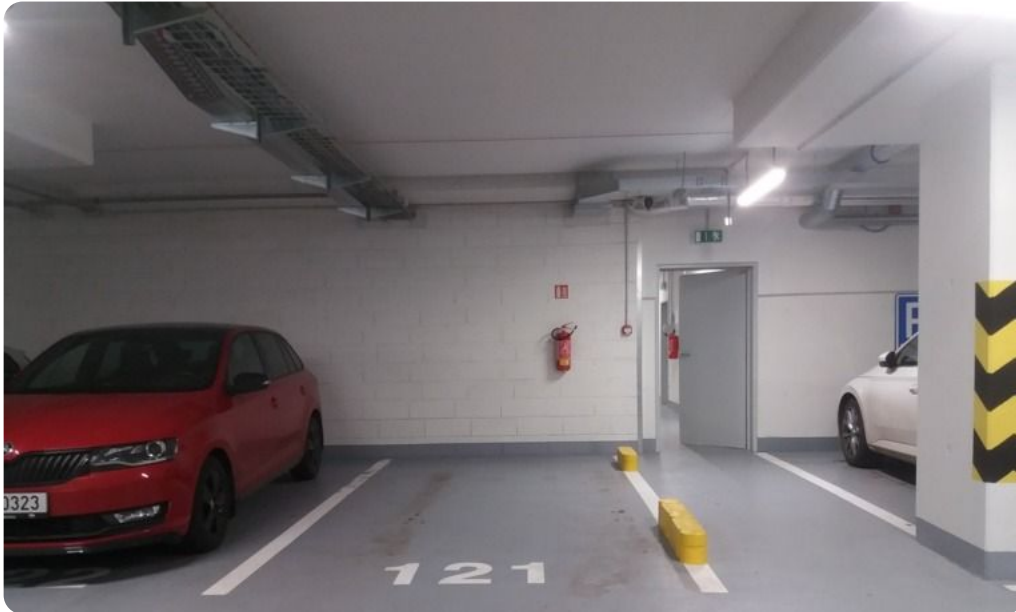

Pronájem bezpečného vnitřního parkovacího místa, Praha 8 - Čimice , Hrašeho

Lokalita:

Praha 8, Hrašeho

Cena

2 500 Kč za měsíc

Číslo nabídky

N64059

Popis

Pronájem bezpečného vnitřního parkovacího místa, Praha 8 - Čimice, Hrašeho.

Potřebujete bezpečné a prostorné vnitřní parkovací místo? Ihned?

Parkovací místo se nachází v prvním podzemním podlaží moderní novostavby z roku 2022 a je vybaveno dálkovým ovládáním garážových vrat.

Podzemní prostory jsou dále vybaveny bezpečnostními kamerami a splňují poslední bezpečnostní normy. Lze sem pohodlně zaparkovat i větší rodinný automobil typu Mercedes Vito long, apod. K dispozici ihned.

**Jaroslav
Šesták**

605 172 214

sestak@soccer-reality.cz