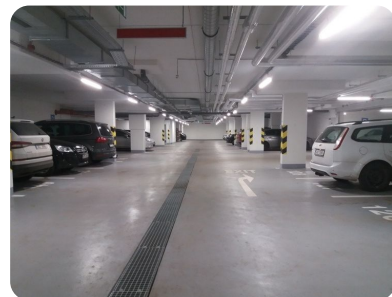

Pronájem bezpečného vnitřního parkovacího místa, Praha 8 - Čimice , Hrašeho

Lokalita:

Praha 8, Hrašeho

Cena

2 000 Kč za měsíc

Číslo nabídky

N64059

Popis

Pronájem bezpečného vnitřního parkovacího místa, Praha 8 - Čimice, Hrašeho.

Potřebujete bezpečné a prostorné vnitřní parkovací místo?

Parkovací místo se nachází v prvním podzemním podlaží moderní novostavby z roku 2022 a je vybaveno dálkovým ovládáním garážových vrat.

Podzemní prostory jsou dále vybaveny bezpečnostními kamerami a splňují poslední bezpečnostní normy. Lze sem pohodlně zaparkovat i větší rodinný automobil typu Mercedes Vito long, apod.

K dispozici od 1.6.2024

V případě zájmu o pronájem volejte kdykoliv.

**Jaroslav
Šesták**

605 172 214

sestak@soccer-reality.cz