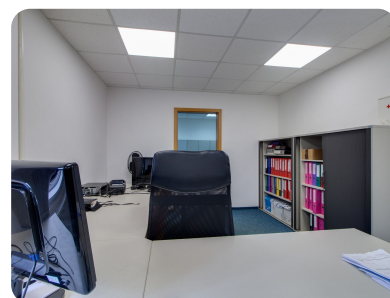

Lokalita:

Praha 4, Nad Šálkovnou

Cena

19 900 Kč za měsíc

Číslo nabídky

N65370

+ poplatky

Popis

Hledáte k dlouhodobému pronájmu prostory na rozhraní na Praze 4? Moc hezké a vybavené kanceláře v Braníku? Je pro vás důležité klidné zázemí pro práci? Potom jste našli tu pravou nabídku.

Prostory jsou vhodné jako kanceláře, takto byly nyní i využívány. Jedná se o prostory nacházející se v přízemí velmi dobře udržované budovy. Tvoří je dvě neprůchozí místnosti, místnost se skladovacím prostorem, toaleta a vstupní chodba. Možné je pronajmout ještě jedny kanceláře v tomto domě.

Výhodou této nabídky je klidná lokalita a kompletně vybavené kanceláře. V domě je k dispozici samozřejmě internetové připojení. Parkování na modrých zónách, ale v budoucnu bude možné si pronajmout ke kancelářím i garáž.

V případě zájmu kdykoliv volejte.
Volné jsou kanceláře ihned.

**Jiří
Novák**

777 276 667

novak@soccer-reality.cz