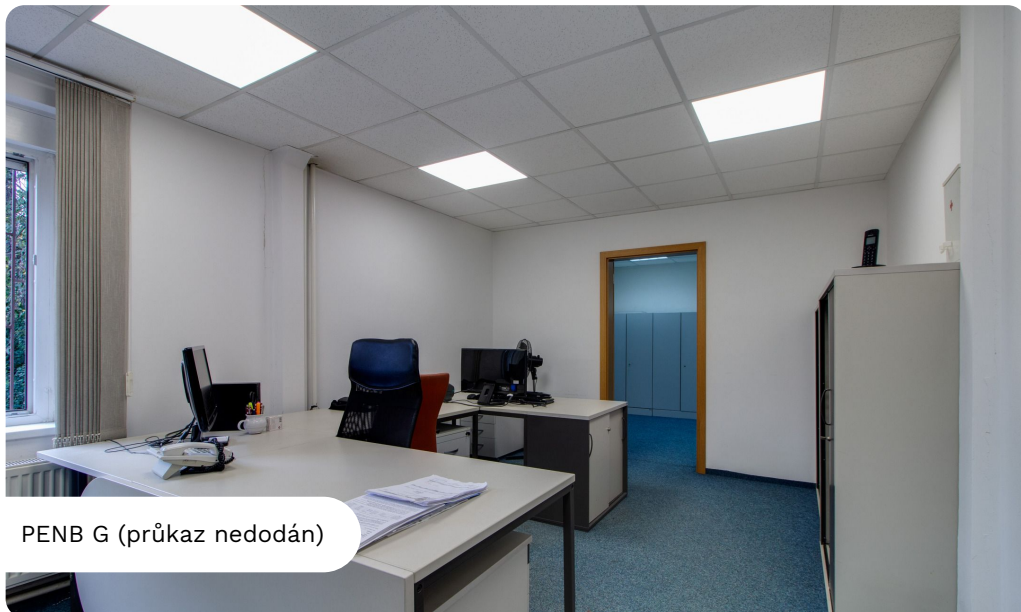

Pronájem kanceláří 82 m2, na ul. Nad Šálkovnou, Praha 4 - Braník.

PENB G (průkaz nedodán)