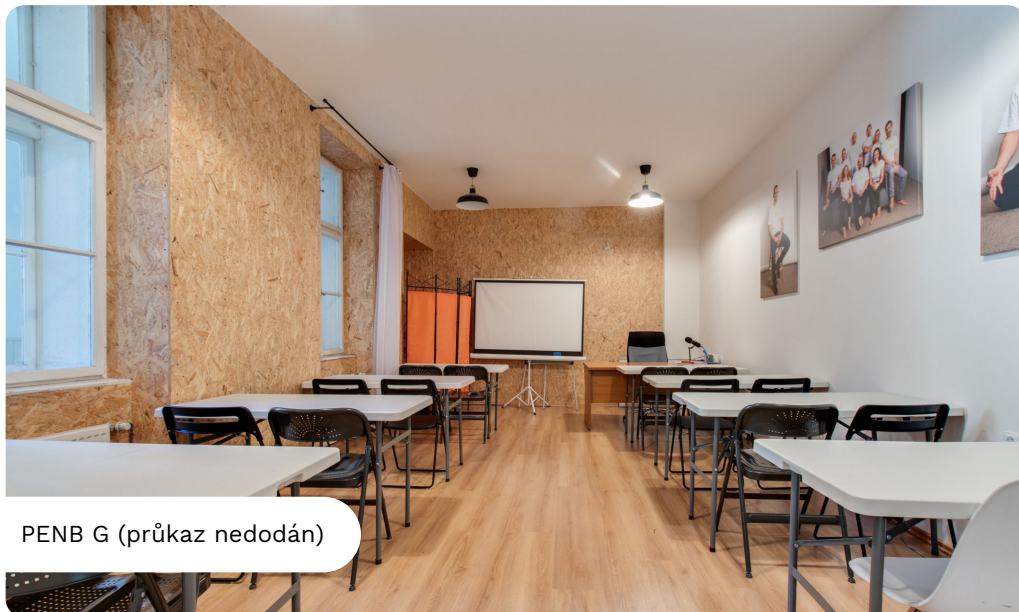

Pronájem komerčních prostor 43 m2, ul. Pod Vlachovkou, Praha 8 - Libeň.

PENB G (průkaz nedodán)

Lokalita:

Praha 8, Pod Vlachovkou

Číslo nabídky

N65372

Popis

Pronájem komerčních prostor v Praze 8 - Libni, ul. Pod Vlachovkou. Nabízíme příjemné prostory po kompletní rekonstrukci v 1. nadzemním podlaží cihlového domu. Celková plocha 43 m2 je rozdělena na místnost (27,4 m2), kuchyň (4,4 m2) a záchody (11,2 m2). Prostory nabízí sdílenou kuchyňku a samostatnou toaletu. Dostupné ihned.