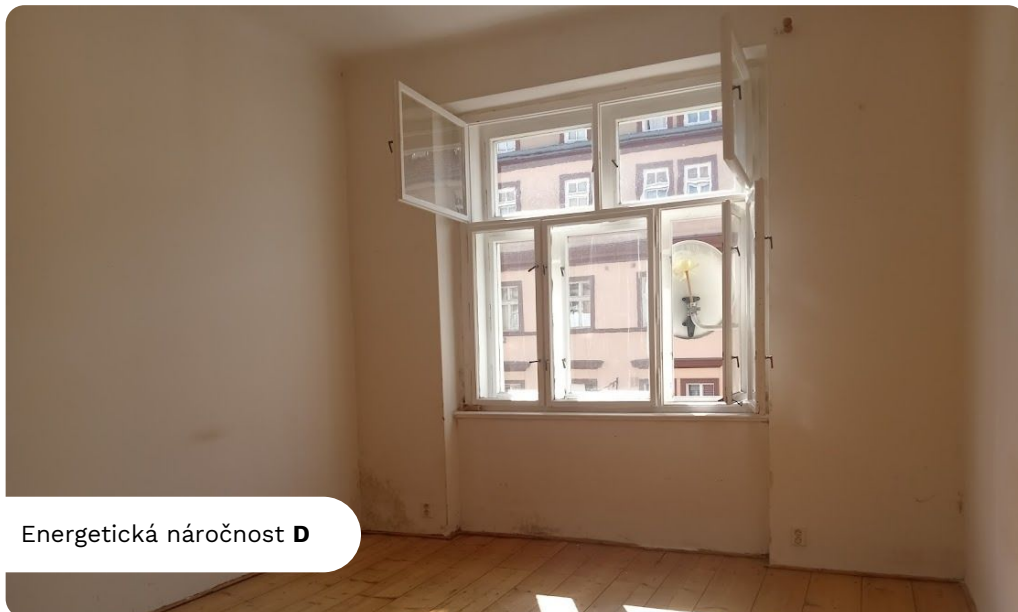

Pronájem bytu 1+1, 45m2, Praha 5 - Smíchov, Grafická

Energetická náročnost **D**

Lokalita:

Praha 5, Grafická

Číslo nabídky

N65424

Popis

Pronájem bytu 1+1, 45 m2, Praha 5 - Smíchov, Grafická.

Potřebujete bydlet blízko metra Anděl? Ihned?

Světlý byt se nachází ve 2. patře památkově chráněného cihlového domu. Byt je zařízen základní kuchyňskou linkou umístěnou v chodbě, jinak je bez nábytku. Pokoje jsou průchozí.

Byt je vytápěn elektřinou. Elektřina se převádí na nájemce. Byt je vhodný pro 2 dospělé osoby, max. 1 dítě. Bez domácích mazlíčků. Dlouhodobý pronájem.

Vzdálenost k Metru B - Anděl a oblíbenému nákupnímu centru Nový Smíchov je jen 5 minut - zastávka Bertramka.