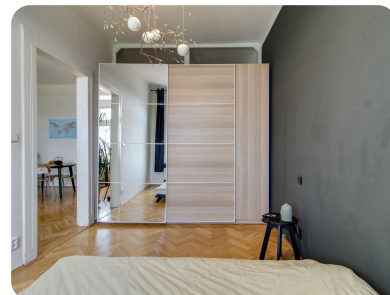

Lokalita:

Praha 10, Žitomířská

Cena

24 000 Kč za měsíc

Číslo nabídky

N65498

+ poplatky (aktuálně 3045 Kč pro 2 osoby) + energie cca 2.000,-

Popis

Hledáte byt ve Vršovicích? Chcete bydlet nedaleko parku či sledovat fotbalový zápas z obývacího pokoje? Pak věřím, že Vás osloví byt, který mám v nabídce.

Rád bych Vám touto cestou nabídl pronájem bytové jednotky o výměře 53 m2 a dispozici 2+kk. Dispozice bytu je ideální pro bydlení jedné či dvou osob. V létě 2021 proběhla nákladná kompletní rekonstrukce včetně rozvodů plynu, vody a elektřiny.

Byt se nachází ve 4.NP cihlového domu s výtahem. Byt se skládá z předsíně, koupelny s WC, obývacího pokoje s kuchyňským koutem a samostatné ložnice. Obývací pokoj a ložnice mají okna orientovaná na jih. Součástí pronájmu je novější kuchyňská linka včetně spotřebičů. Díky stropním skříním, vyrobeným na míru, je v předsíni spousta úložného prostoru. Vytápění bytu je plynovými WAW. Okna jsou špaletová dvojitá. Na podlaze jsou položeny parkety (obývací pokoj a ložnice), PVC (předsíň a kuchyně) v předsíni i kuchyni je také dlažba a dlažba (koupelna). Koupelna je s vanou. K dispozici televizní anténa a možnost internetu. K dispozici bude časem sklepní kóje.

Byt je volný od 1.11.2024.

Vršovice jsou pražská čtvrť a katastrální území na jihovýchodě širšího centra, součást městské části i městského obvodu Praha 10. Sousedí na severu a severozápadě s Královskými Vinohrady, na východě se Strašnicemi, na jihovýchodě s Michlí a na jihozápadě s Nuslemi. Jsou místem, kde nespočet obchodů, kaváren, restaurací, nedaleko od domu najdeme poštu, divadlo, Vršovické náměstí či fotbalový Městský stadion Ďolíček. Snadný přístup do Grébovky. Vinný altánek, stará kuželkovna a celkově celý park vypadají po rekonstrukci krásně. Skvělá dopravní dostupnost – několik stanic tramvaje s dojezdem na metro a do centra Prahy (na Muzeum se dostanete tramvají za pouhých 8 minut).

Možnost poslání videoprohlídky.

**Jiří
Novák**

☎ 777 276 667

✉ novak@soccer-reality.cz