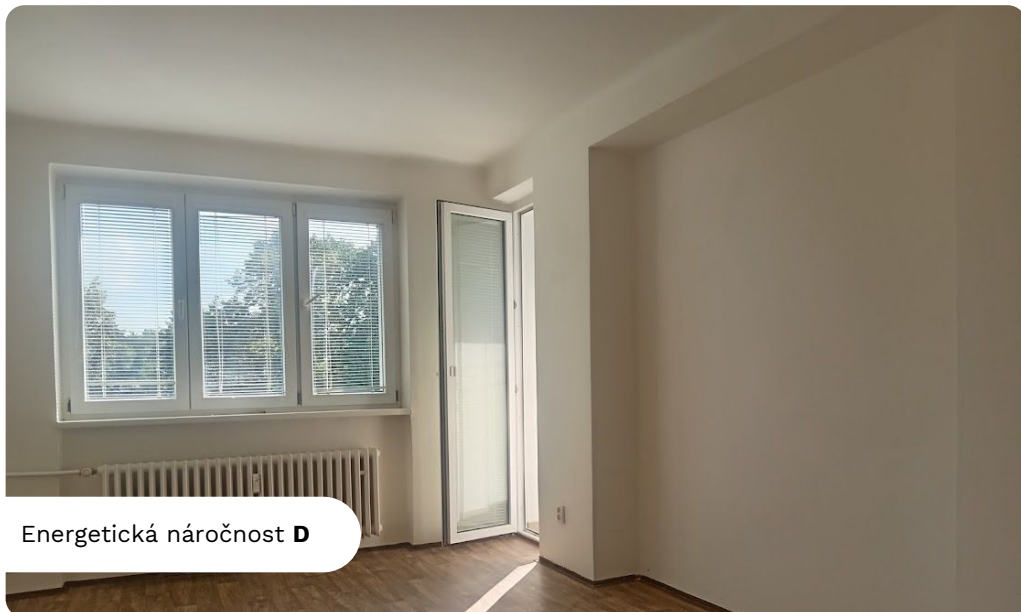

Pronájem hezkého bytu 2+1/l/S, 57 m2, Kladno, Petrohradská

Energetická náročnost **D**