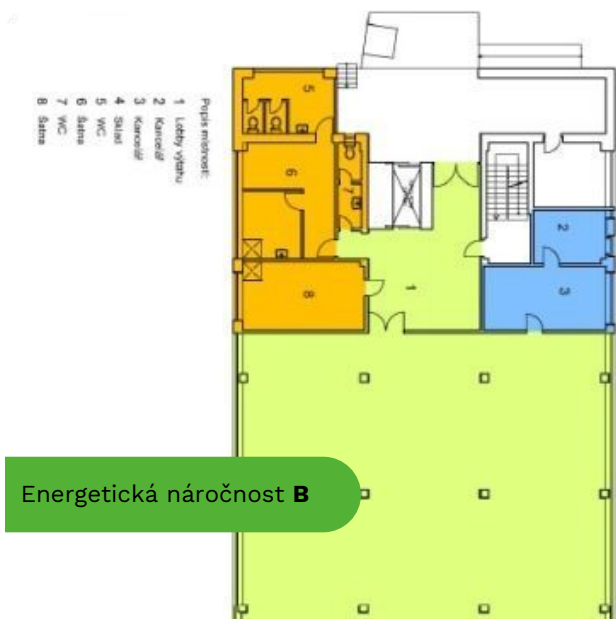

Pronájem skladovací haly a kanceláře, o výměře 926m², ul. Ve Žlábku, Praha 9 – Horní Počernice.

- Flexibilní otevřený prostor
- Vytápěné
- Výška stropu 3m
- Dostatek denní světla
- Toalety
- Nová hydraulická rampa
- Přímý vjezd do haly
- Instalované osvětlení
- Telefon, internet

Lokalita:

Praha 20, Ve žlábku

Číslo nabídky

N65589

Popis

Pronájem skladovací haly o výměře 926m², ul. Ve Žlábku, Praha 9 – Horní Počernice. Jedná se o skladovací prostory 863 m² a kanceláře 63 m². Jedná se o otevřený prostor s kanceláři, WC, šatnami atd. Možnost hydraulické rampy. K dispozici také internet a telefon. Dobrá dostupnost MHD - bus na metro B Černý Most. K dispozici od března 2025.