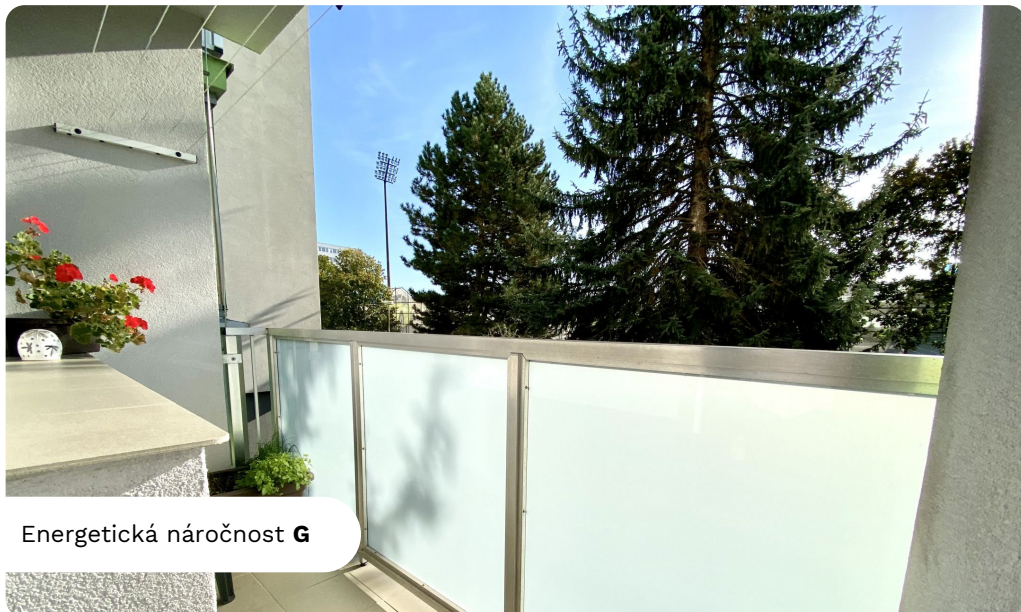

Příjemný byt 1+1 s lodžii ve vyhledávané lokalitě Mladé Boleslavi.

Energetická náročnost **G**

Lokalita:

Mladá Boleslav, Jana Palacha

Číslo nabídky

N65613

Popis

Chcete bydlet v útulném bytě a mít k dispozici lodžii s výhledem do zeleně? Chcete žít v pěší dostupnosti veškeré vybavenosti moderního města? Pak vás osloví tato nabídka pronájmu příjemného bytu v ulici Jana Palacha v Mladé Boleslavi.

Světlý byt disponuje prostorným pokojem se vstupem na lodžii, samostatnou kuchyní, koupelnou se sprchovým koutem, toaletou a chodbou s vestavěnou skříní. Obě místnosti mají okna do klidové zóny se zelení. Velkou výhodou je vyhledávaná lokalita a bezplatné parkování v okolí domu.