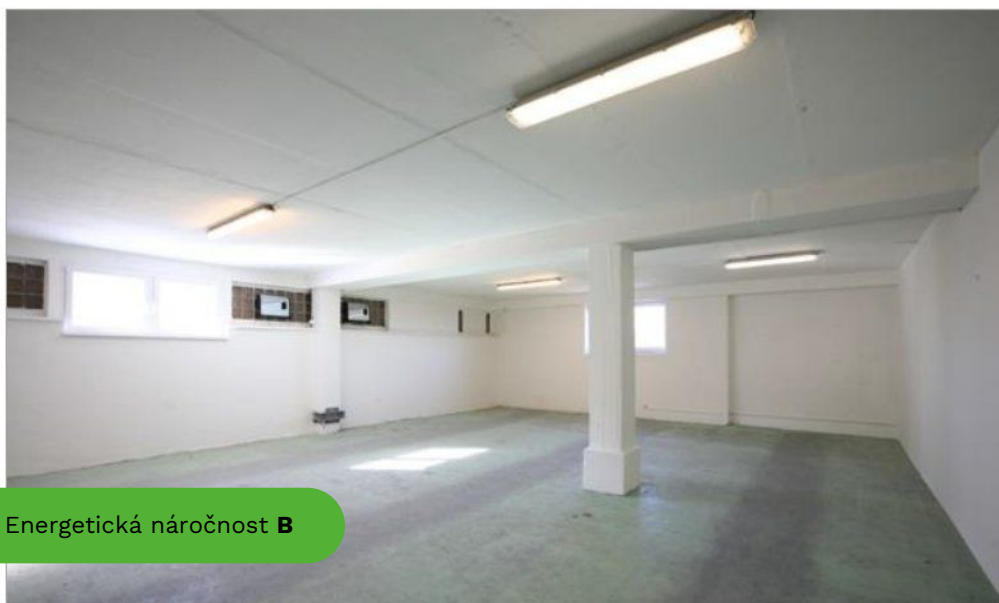

Pronájem skladu 146 m2, ul. Ve Žlíbku, Praha 9 – Horní Počernice.

Energetická náročnost **B**

Lokalita:

Praha 9, Ve žlíbku

Číslo nabídky

N65680

Popis

Pronájem skladu 146 m2, ul. Ve Žlíbku, Praha 9 – Horní Počernice. Jedná se o sklad ve 4.NP budovy s novým nákladním výtahem a hydraulickou rampou, s možností flexibilních výměř, vytápěné. Výška stropu 3 m. K dispozici sociální zázemí a kuchyňka, telefon a internet. Parkování v areálu. Další služby v areálu – 24 hodin bezpečnostní ostraha, prodejna potravin a kantýna, kamerový systém se záznamem. Možnost zajištění logistických služeb. Dobrá dostupnost MHD – zastávka před areálem, bus 10 min. na metro B Černý Most. Jsme tu pro vás 7 dní v týdnu.