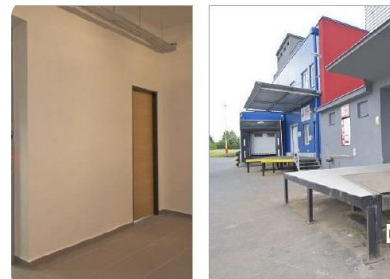

Pronájem skladu 146 m2, ul. Ve Žlíbku, Praha 9 – Horní Počernice.

Energetická náročnost **B**

Lokalita:

Praha 9, Ve žlíbku

Číslo nabídky

N65680

Popis

Pronájem skladu 146 m2, ul. Ve Žlíbku, Praha 9 – Horní Počernice. Jedná se o sklad ve 4.NP budovy s novým nákladním výtahem a hydraulickou rampou, s možností flexibilních výměř, vytápěné. Výška stropu 3 m. K dispozici sociální zázemí a kuchyňka, telefon a internet. Parkování v areálu. Další služby v areálu – 24 hodin bezpečnostní ostraha, prodejna potravin a kantýna, kamerový systém se záznamem. Možnost zajištění logistických služeb. Dobrá dostupnost MHD – zastávka před areálem, bus 10 min. na metro B Černý Most. Jsme tu pro vás 7 dní v týdnu.