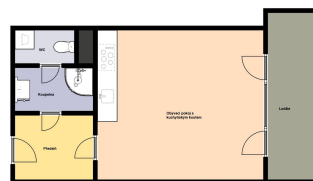

Pronájem krásného bytu 1+kk/L/S/PS, 36 m2, Praha 5 - Zličín, Míšovická

Energetická náročnost **C**

Lokalita:

Praha-Zličín, Míšovická

Cena

15 500 Kč za měsíc

Číslo nabídky

N65685

+3.500,-Kč/měsíc poplatky včetně elektřiny.

Popis

Pronájem krásného bytu 1+kk/L/S/PS, 36 m2, Praha 5 - Zličín, Míšovická.

Hledáte tichý byt s lodžii, sklepem a parkovacím místem v docházce od metra? Potřebujete bydlet ihned? Bytová jednotka je umístěna ve 2.N.P. v moderní novostavbě od Central Group a nachází se jen 7 minut chůzí od stanice Metra B - Zličín a oblíbeného nákupního centra METROPOLE Zličín.

V CENĚ PRONÁJMU JE VNITŘNÍ PARKOVACÍ MÍSTO.

V bytě je moderní kuchyňská linka, lednice, elektrická trouba, keramická varná eska, pračka, hezká sedačka, komoda, stůl se židlemi.

Koupelna je se sprchou, žebříčkový radiátor, WC samostatně.

K bytu patří též zamykatelný sklep(3 m2) přímo na patře, který je vhodný pro uskladnění lyží, kol, letních pneumatik apod.

V bytě jsou dále bezpečnostní dveře NEXT, vnitřní interiérové dveře s obložkovými zárubněmi, datová zásuvka pro internetové připojení. Zateplený plášť budovy, plastová okna 5 komor, argonem plněná dvojskla. Bezbariérový přístup.

Byt má východní orientaci, v létě zde není horko. Energetická třída C. Centrální vytápění.

V okolí je veškerá občanská vybavenost, spousta obchodů a restaurací se nachází v oblíbeném blízkém nákupním centru METROPOLE ZLIČÍN.

Byt je nekuřácký. Majitel preferuje občany ČR bez zvířat. Maximálně 2 osoby.

K dispozici ihned !

**Jaroslav
Šesták**

☎ 605 172 214

✉ sestak@soccer-reality.cz