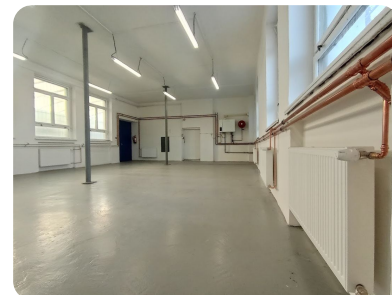

Lokalita:

Praha-Dolní Měcholupy, Ke Kablu

Cena

250 Kč za m2/měsíc

Číslo nabídky

N65703

+ DPH +záloha na elektřinu a teplo
(provize , kauce)

Popis

Pronájem prodejny, skladu, 124 m2, Praha 10 - Dolní Měcholupy, Ke Kablu.

Nabízíme k pronájmu prodejnu a sklad. Ideální prostor pro vaše podnikání, dílnu, místo pro posilovnu, klubovnu, e-shop apod.

Před prodejnou jsou dvě parkovací místa. Parkování před areálem je možné bez omezení, nejsou zde zóny.

Rezervace a prohlídka je možná ihned.

**Jaroslav
Šesták**

☎ 605 172 214

✉ sestak@soccer-reality.cz