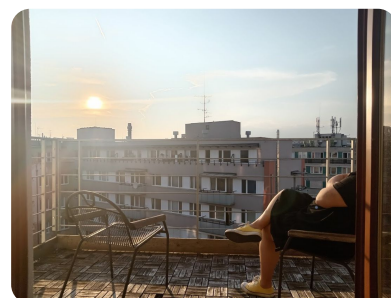

Lokalita:

Praha 4, K podjezdu

Číslo nabídky

N65718

Popis

Pronájem krásného bytu 2+KK/B, 56 m2, Praha 4 - Nusle, K Podjezdu.

Hledáte klidné bydlení s balkonem? Oceníte soukromí a současně skvělou polohu s vynikajícím spojením MHD?

Prostorný, útulný a tichý byt se nachází v 7. NP patře cihlového činžovního domu, do kterého se dostanete pomocí čipu a bude vám naprosto vyhovovat svojí praktickou dispozicí a orientací na severozápad, tedy na druhou stranu od komunikací. Z prostorné chodby se dostanete do hlavní obytné místnosti s kuchyňským koutem a vstupem na terasu, dále do koupelny s vanou, pračkou a toaletou. V obývacím pokoji je hezká šedá kuchyňská linka se sklokeramickou varnou deskou a lednicí. V ložnici je velká manželská postel 180x200 cm. Na chodbě je skříň. V obou obytných místnostech jsou krásné kvalitní dřevěné podlahy. Vytápění a ohřev vody jsou řešeny plynovým úsporným kombinovaným kotlem.

Byt má krásný výhled na Vinohrady. Budova je jen pár kroků od zastávky autobusu Kloboučnická (bus č. 124, 139, 188) nebo tramvaje Pod Jezerkou (tramvaje č. 11, 14). Veškerá občanská vybavenost je v blízkém okolí včetně například Divadlo Na Jezerce. Max. 3 osoby.

Byt je k dispozici od 15.2.2025. Prohlídka a rezervace je možná ihned.

Cena

20 000 Kč za měsíc

+3.000,-Kč/měsíc poplatky + cca
2.000,-Kč/měsíc energie

**Jaroslav
Šesták**

☎ 605 172 214

✉ sestak@soccer-reality.cz