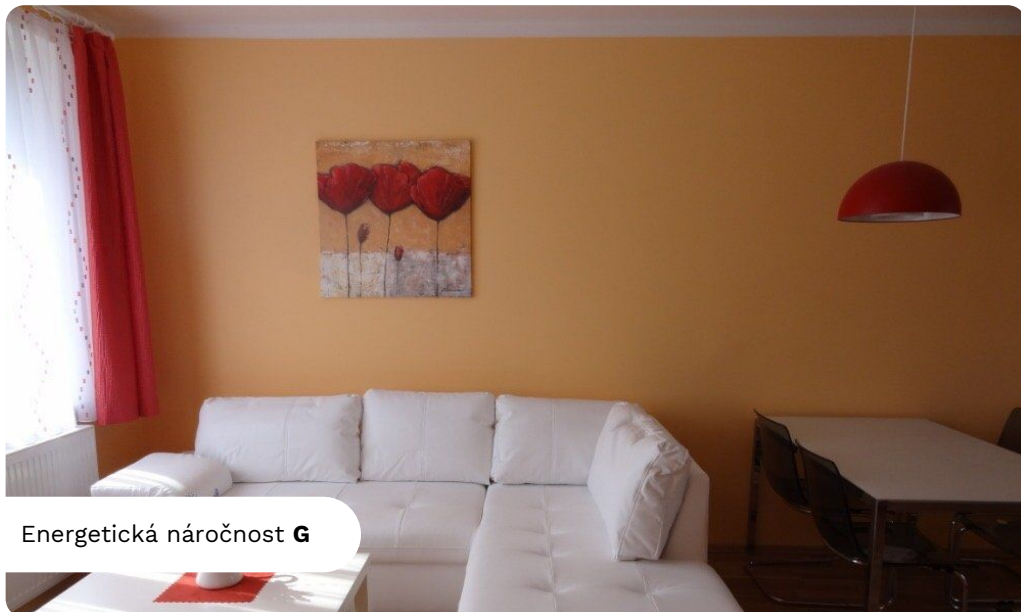

Příjemný byt v činžovním domě v centru města.

Energetická náročnost **G**

Lokalita:

Mladá Boleslav, Palackého

Číslo nabídky

N65820

Popis

Příjemný byt v činžovním domě v centru města.

Hledáte pronájem hezkého a plně zařízeného bytu s příjemným výhledem v centru města? Pak vás osloví tento útulný byt 2+kk, který se nachází v udržovaném domě poblíž městského divadla.

Byt disponuje moderně zařízeným obývacím pokojem s kompletně vybaveným kuchyňským a jídelním koutem, samostatnou ložnicí, koupelnou se sprchovým koutem i pračkou, toaletou a vstupní chodbou. Z oken bytu je hezký výhled. Pro individuální regulaci tepla a teplé vody slouží plynový kotel, je možné zajistit také připojení k internetu a TV.