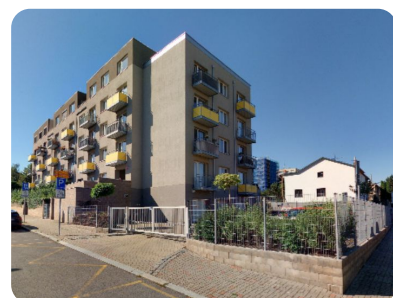

## Pronájem krásného bytu 2+kk/B/B, 45 m2, Praha 4 - Michle, Na Líše

Energetická náročnost **B**

Lokalita:

**Praha 4, Na líše**

Číslo nabídky

**N65830**

Popis

Pronájem krásného bytu 2+kk/B/B, 45 m2, Praha 4 - Michle, Na Líše.

Hledáte kvalitní bydlení v dosahu metra Budějovická? Oceníte kvalitu, balkon, novostavbu a možnost parkování?

Krásný byt s dvěma balkony se nachází ve čtvrtém patře moderní novostavby s výtahem v klidném místě v blízkosti metra C - Kačerov a Budějovická v sousedství Brumlovky a BB centra, moderních komplexů se spoustou míst pro aktivní relaxaci, řadou obchodů, kaváren a restaurací. Byt je plně vybaven. V obývací pokoji je světlá nová kuchyňská linka s velmi kvalitními spotřebiči, sedačka, stůl se židlemi, TV. V ložnici postele s matracemi. V koupelně pračka. Byt má dostatek úložných prostor ve vestavěných skříních. Pokoje jsou samostatné.

V okolí dostatek parkové zeleně. Možnost parkovacího stání za menší poplatek. Vynikající dopravní spojení MHD.

K dispozici od 1.3.2025. Prohlídky jsou možné po domluvě ihned.

Cena

**20 000 Kč za měsíc**

+3.500,- Kč/měsíc poplatky +  
elektřina, kauce 2 nájmy, provize RK  
1 nájem