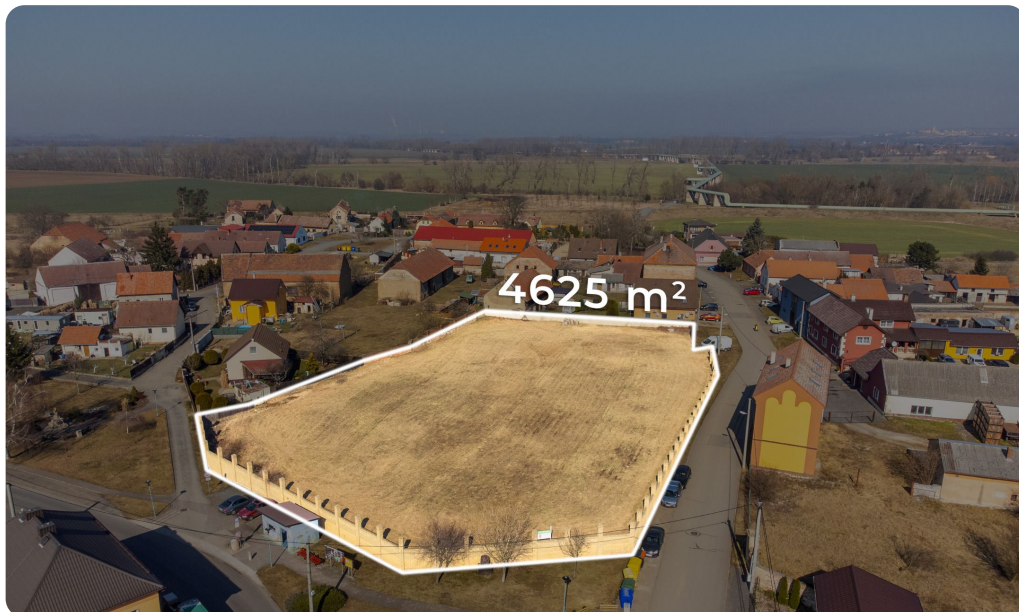

Prodej pozemků o celkové výměře 4625 m², Zálezlice.

Lokalita:

Zálezlice

Číslo nabídky

N65921

Popis

Prodej pozemků o celkové výměře 4625 m², Zálezlice.

Hledáte opravdu velký stavební pozemek pro výstavbu vašeho bytového nebo komerčního projektu v centru klidné obce? Potřebujete být v dojezdu do půl hodiny od Prahy? Zálezlice jsou přesně tím místem, které hledáte.

Pozemky o celkové velikosti 4625 m² se nachází v klidné obci Zálezlice na strategickém místě samotného centra hned naproti kostelu, přičemž vjezd na pozemek je z vedlejší málo frekventované ulice.

Za dvacet pět minut dojedete autem na okraj Prahy, obec je ve 3. tarifním pásmu pražské integrované dopravy.

U pozemku jsou veškeré IS: kanalizace, vodovod, optická síť, plynová přípojka i elektřina.

Pozemek má nově postavené obvodové zdi a je vyvýšen nad okolní terén.

V katastru obce je pískovna, kde má po ukončení prací vzniknout rekreační oblast s jezerem, což bude ve velmi rozsáhlém okolí jedinečné koupání v průzračné vodě.

V obci jsou časté společenské a kulturní akce pro malé děti i dospělé. Pravidelně se zde pořádají dostaveníčka se známými osobnostmi a na fotbalovém hřišti letní koncerty.

V okolí obce jsou cyklostezky a krajina podél řeky Vltavy je ideální pro pohodové vycházky. Malebnost obce dokresluje