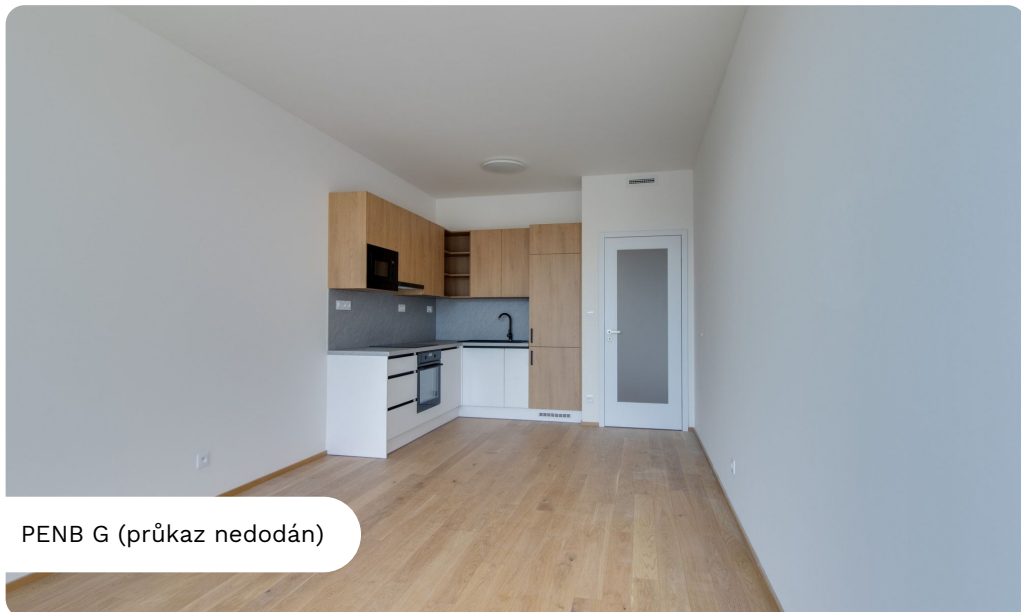

Pronájem bytu 2+kk/B, 53 m², ulice Šiklové, Praha 5 - Smíchov

PENB G (průkaz nedodán)

Lokalita:

Praha 5, Šiklové

Číslo nabídky

N65935

Popis

Nabízíme vám jedinečnou příležitost k bydlení v luxusním bytě 2+kk s balkonem v nově vybudovaném rezidenčním komplexu Smíchov City. Byt se nachází v 6. podlaží moderní budovy s výtahem a nabízí nadstandardní vybavení a prvotřídní komfort.

Interiér je vybaven designovou kuchyňskou linkou na míru včetně vestavěných spotřebičů. Součástí bytu je praktická komora s přípojkou na pračku a sklep. K bytu náleží balkon o velikosti 3,5 m², orientovaný na východ, který poskytuje příjemné místo k relaxaci.