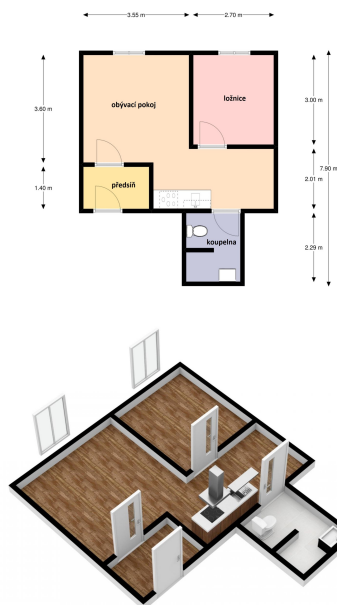

Pronájem bytu 2+kk+ komora, 33 m², Kostelec nad Labem, ulice T. G. Masaryka

Energetická náročnost **G**

Lokalita:

Kostelec nad Labem, T. G. Masaryka

Číslo nabídky

N66007

Popis

Pronájem hezkého bytu 2+kk, 33 m², v atraktivní části centra města Kostelec nad Labem, ulice T. G. Masaryka. Byt je částečně zařízený, na fotografiích vidíte nábytek současného nájemce.

Byt se nachází v prvním patře (2 NP) soukromého měšťanského domu, pohodlné parkování před domem.

Dispozice bytu: předsiň, obývací pokoj s kuchyňskou linkou (nová elektrická trouba, sklokeramická deska a komínová digestoř), ložnice, WC- koupelna dohromady (sprchový kout, 1x umyvadlo). V bytě je TV přípojka na společnou anténu, žaluzie v oknech, podlahy vinyl a dlažba v koupelně.