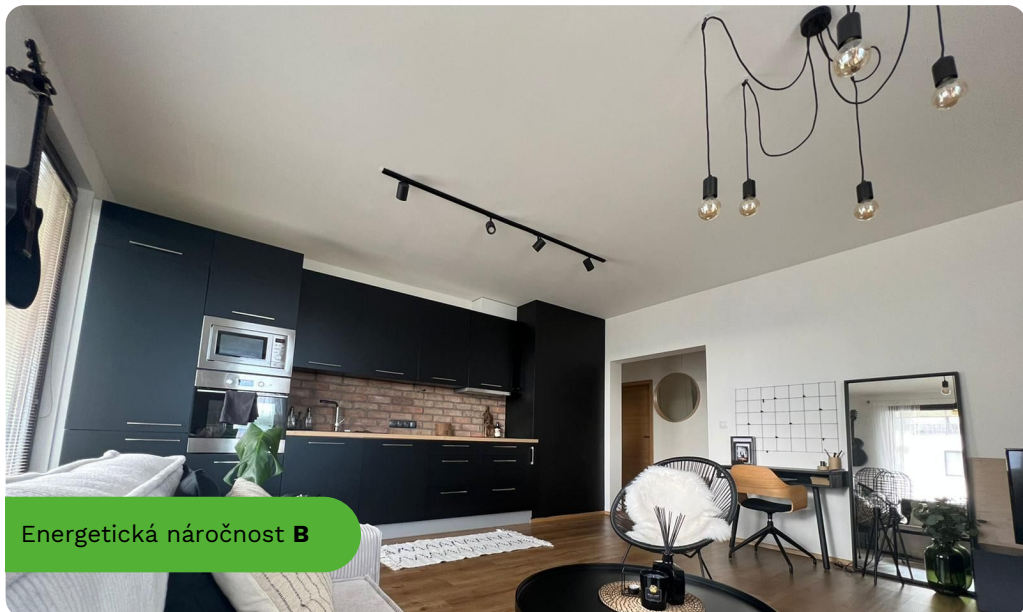

Pronájem bytu 2+kk/B/G, 58 m2, ulice Sousedíkova, Praha 9 - Vysočany.

Energetická náročnost **B**

Lokalita:

Praha 9, Sousedíkova

Číslo nabídky

N66629

Popis

Soccer Reality zprostředkuje k pronájmu kompletně zařízený a vkusně zrekonstruovaný byt v moderním stylu. Součástí vybavení je nová pračka se sušičkou, komfortní postel s japonským futonem a plně vybavená kuchyň s vestavěnou chladničkou a myčkou, která splní nároky i náročnějších nájemců.

Byt je umístěn v cihlovém domě v 5. podlaží s výtahem a nabízí praktický přímý vstup z garážových prostor. Dům se nachází v lokalitě s kompletní občanskou vybaveností, která zajišťuje pohodlné městské bydlení bez kompromisů.