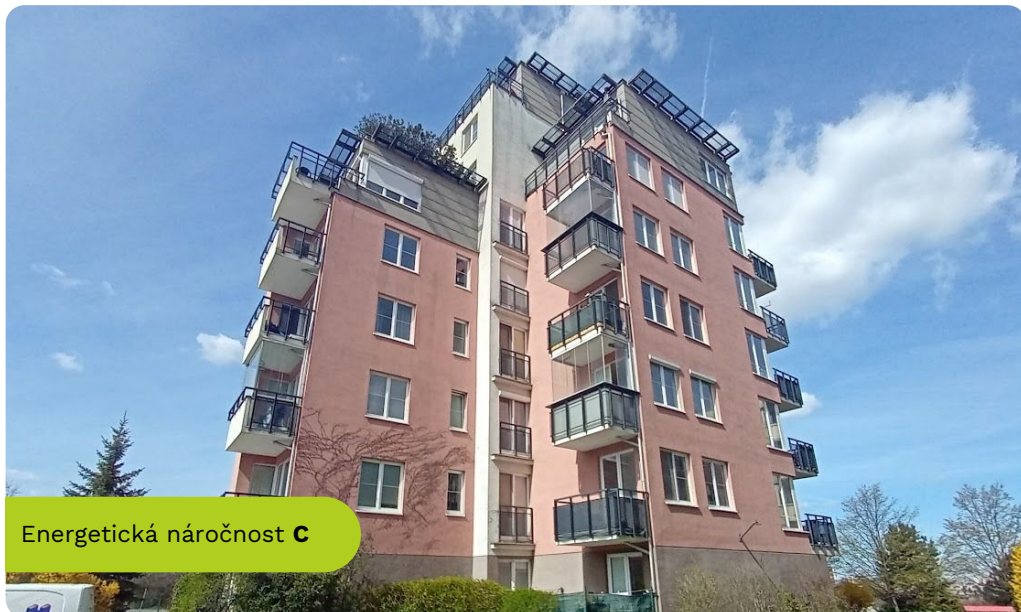

Pronájem bytu 1+kk/B/S, 36 m2, Praha 4 - Krč, ulice Jalodvorská.

Energetická náročnost **C**

Lokalita:

Praha 4, Jalodvorská

Číslo nabídky

N66739

Popis

Pronájem bytu 1+kk/B/S, 36 m2, Praze 4 - Krč, ulice Jalodvorská.

Hledáte klidný byt s balkonem a sklepem? Oceníte zděnou kvalitu?

Slunný, tichý a bezpečný byt o se nachází se ve 4. nadzemním patře cihlového domu s výtahem. Byt se pronajímá nezařízený, součástí je kuchyňská linka a vestavěné skříně.

V koupelně je rovná vana a WC. Na podlaze položen koberec v obytné místnosti, v kuchyni a koupelně je dlažba. Okna jsou plastová.

Lokalita nabízí výbornou dopravní dostupnost, stanice metra C - Kačerov je dostupná přibližně za 10 minut autobusem. V blízkém okolí se nachází kompletní občanská vybavenost.

V okolí domu je také dostatek zeleně, parků, sportovišť, dětských hřišť i cyklostezek, což vytváří příjemné prostředí pro odpočinek i aktivní trávení volného času.

Byt je připravený k nastěhování od 15.4.2026