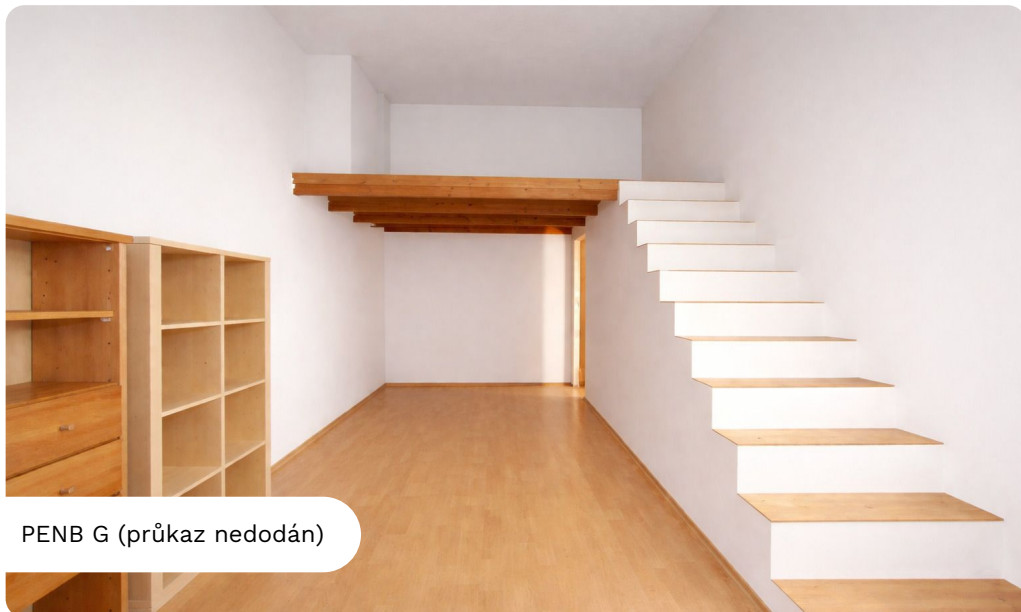

Pronájem bytu 2+kk, 40 m2, Praha 5 - Smíchov, ul. Grafická.

PENB G (průkaz nedodán)