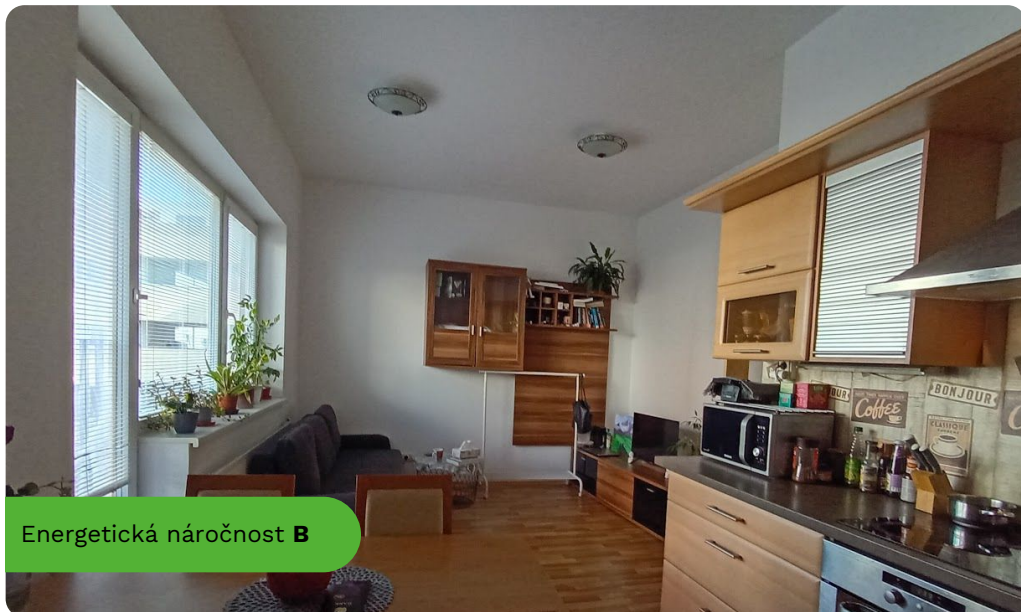

Pronájem bytu 2+kk, 45m², Praha 4 - Modřany, ul. Písařská.

Energetická náročnost **B**