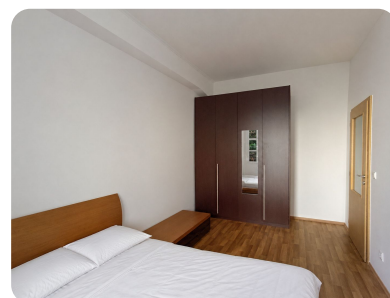

Pronájem bytu 2+kk, 45m², Praha 4 - Modřany, ul. Písařská.

Energetická náročnost **B**

Lokalita:

Praha 12, Písařská

Číslo nabídky

N66957

Popis

Soccer Reality vám zprostředkuje pronájem bytu o dispozici 2+kk a podlahové ploše 45 m² v ulici Písařská v Praze 4 – Modřanech.

Byt se nachází ve 3. nadzemním podlaží moderní novostavby, přímo u rekreační oblasti na břehu Vltavy s cyklostezkami, sportovišti a množstvím zeleně. Nabízí dva neprůchozí pokoje a výhled do klidného vnitrobloku.